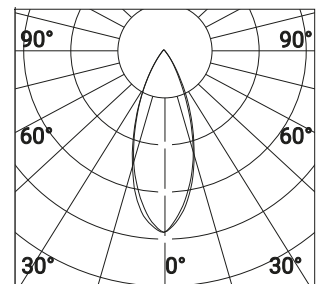

900112026

900122026

4000K Ø45 36° 2W_{led} 3W_e 108lm 24V

Ø65		3000K	Ø65 52°	5,8W _{led}	6,3W _e	142lm	24V	
		900112076						
honeycomb		3000K	Ø65 52°	5,8W _{led}	6,3W _e	142lm	24V	
		900112066						
Ø65		4000K	Ø65 52°	5,8W _{led}	6,3W _e	149lm	24V	  
		900122076						
honeycomb		3000K	Ø65 52°	5,8W _{led}	6,3W _e	142lm	24V	 
		900112066						
Ø65		4000K	Ø65 52°	5,8W _{led}	6,3W _e	149lm	24V	
		900122066						