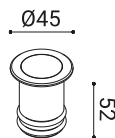

Ø45

3000K   Ø45 36°   2W_{led}   3W_e   103lm   24V

900112036

900122036

4000K   Ø45 36°   2W_{led}   3W_e   108lm   24V

honeycomb

Ø45

3000K   Ø45 36°   2W_{led}   3W_e   103lm   24V

900112026

900122026

4000K   Ø45 36°   2W_{led}   3W_e   108lm   24V