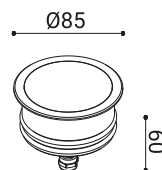

Ø45mm 24V (2W_{led} 3W_e)
fascio 36°

Ø65mm 24V (5,8W_{led} 6,3W_e)
fascio 52°

Ø85mm 24V (6,5W_{e,led}) diffuso

Ø85mm 6,7W@230V

Tutti gli apparecchi sono forniti con spezzone di cavo 200mm multipolare in gomma per esterni da utilizzare per la connessione

900121006

4000K Ø85 diffuso 6,7W 137lm 220-240V

ACCESSORI

Box installazione Zero Ø45		
	9001	
Box installazione Zero Ø65		
	9002	
Box installazione Zero Ø85		
	9003	
CONNETTORE A 3-4 VIE IP68		
	9005	
ALIMENTATORE 16W 110-240V IP20		
Dimensioni: 118x52x22mm	9006	
ALIMENTATORE 20W 110-240V IP20		
Dimensioni: 103x67x21mm	9007	
ALIMENTATORE 50W 110-240V IP20		
Dimensioni: 190x60x36mm	9008	