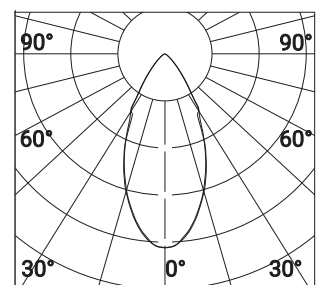

Ø85

3000K   Ø85   diffuso   5,5W_{led}   131lm   24V

900112086

900122086

4000K   Ø85   diffuso   5,5W_{led}   137lm   24V

Ø85

3000K   Ø85   diffuso   6,7W   131lm   220-240V

900111006

900121006

4000K   Ø85   diffuso   6,7W   137lm   220-240V