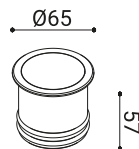

900112026

900122026

4000K Ø45 36° 2W_{led} 3W_e 108lm 24V

Ø65		3000K	Ø65 52°	5,8W _{led}	6,3W _e	142lm	24V	
		900112076						
honeycomb		3000K	Ø65 52°	5,8W _{led}	6,3W _e	142lm	24V	
		900112066						
Ø65		4000K	Ø65 52°	5,8W _{led}	6,3W _e	149lm	24V	  
		900122076						
honeycomb		3000K	Ø65 52°	5,8W _{led}	6,3W _e	142lm	24V	 
		900112066						
Ø65		4000K	Ø65 52°	5,8W _{led}	6,3W _e	149lm	24V	
		900122066						