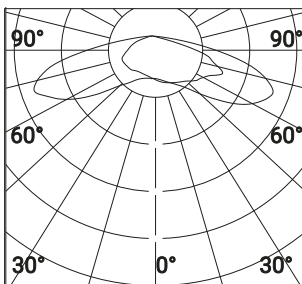

3000K   asimmetrico   36W_{led}   40,2W_e   3553lm   220-240V

900511072   900511073   900511074   900511075

900521072   900521073   900521074   900521075

4000K   asimmetrico   36W_{led}   40,2W_e   3740lm   220-240V