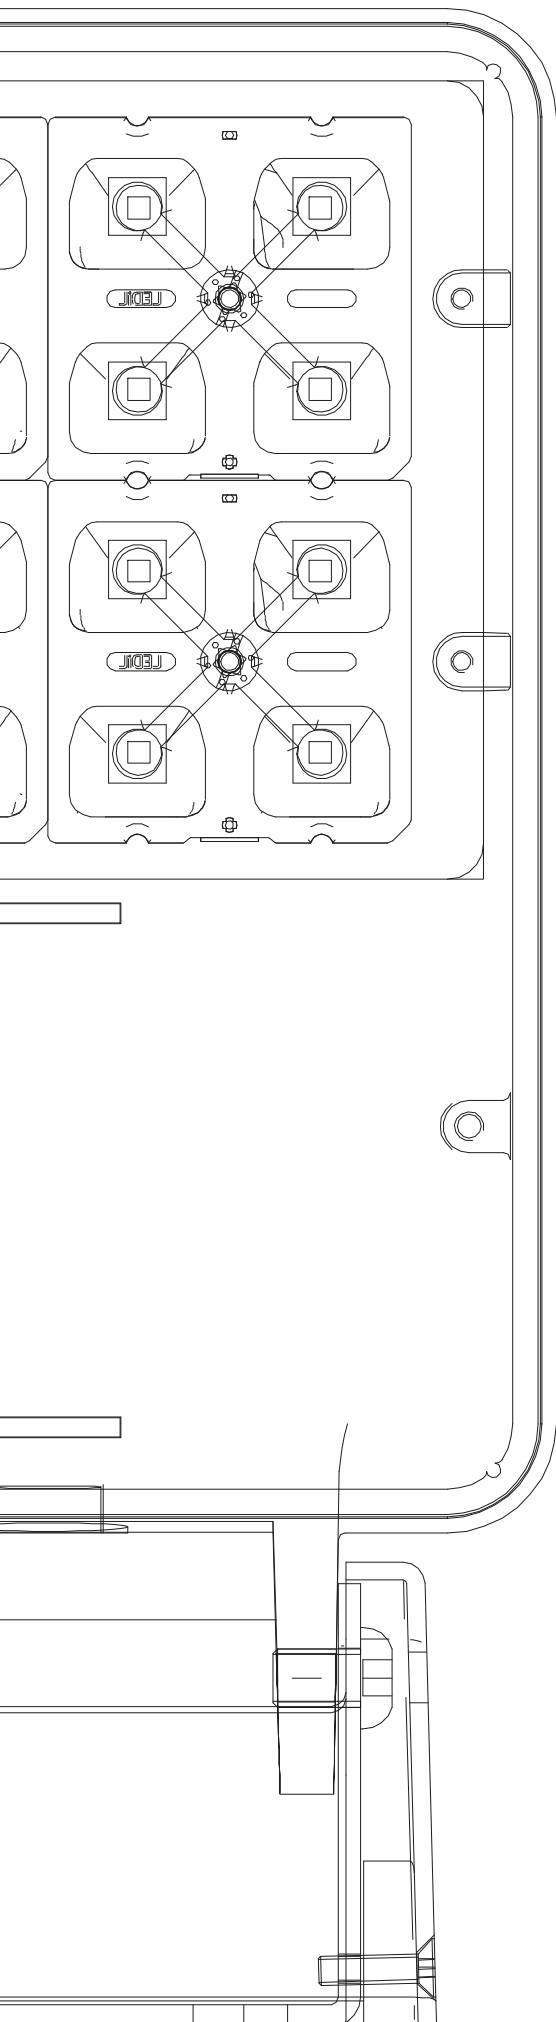

ACCESSORI

SBRACCIO Ø76 L150mm

90214

90215