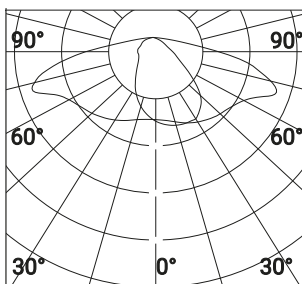

3000K   stradale   16,8W_{led}   18,6W_e   2026lm   220-240V

900511032   900511033   900511034   900511035

900521032   900521033   900521034   900521035

4000K   stradale   16,8W_{led}   18,6W_e   2127lm   220-240V