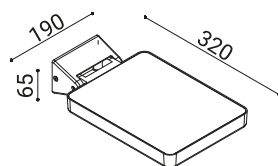

3000K   asimmetrico   36W_{led}   40,2W_e   3553lm   220-240V

900511072   900511073   900511074   900511075

900521072   900521073   900521074   900521075

4000K   asimmetrico   36W_{led}   40,2W_e   3740lm   220-240V