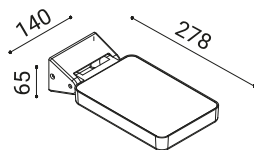

3000K   stradale   16,8W_{led}   18,6W_e   2026lm   220-240V

900511032   900511033   900511034   900511035

900521032   900521033   900521034   900521035

4000K   stradale   16,8W_{led}   18,6W_e   2127lm   220-240V