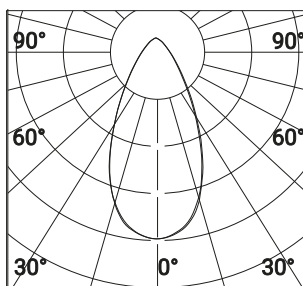

3000K	30°	16,8W_{led}	18,6W_e	2216lm	220-240V
900511002	900511003	900511004	900511005		
900521002	900521003	900521004	900521005		
4000K	30°	16,8W_{led}	18,6W_e	2326lm	220-240V