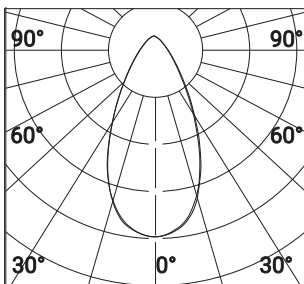

3000K 30° 36W_{led} 40,2W_e 4736lm 220-240V

900511052 900511053 900511054 900511055

900521052 900521053 900521054 900521055

4000K 30° 36W_{led} 40,2W_e 4985lm 220-240V