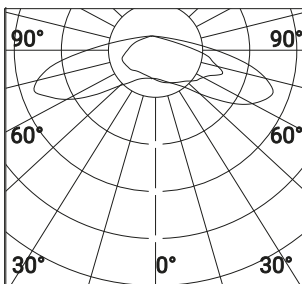

3000K   stradale   16,8W_{led}   18,6W_e   2026lm   220-240V

900511032   900511033   900511034   900511035

900521032   900521033   900521034   900521035

4000K   stradale   16,8W_{led}   18,6W_e   2127lm   220-240V