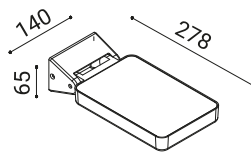

3000K	30°	16,8W_{led}	18,6W_e	2216lm	220-240V
900511002	900511003	900511004	900511005		
900521002	900521003	900521004	900521005		
4000K	30°	16,8W_{led}	18,6W_e	2326lm	220-240V