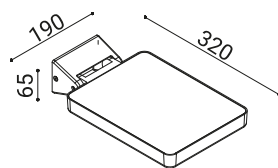

3000K 30° 36W_{led} 40,2W_e 4736lm 220-240V

900511052 900511053 900511054 900511055

900521052 900521053 900521054 900521055

4000K 30° 36W_{led} 40,2W_e 4985lm 220-240V