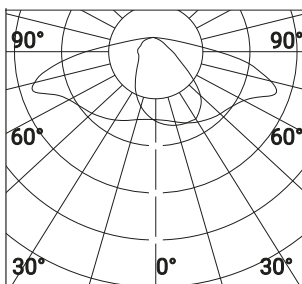

3000K   asimmetrico   36W_{led}   40,2W_e   3553lm   220-240V

900511072   900511073   900511074   900511075

900521072   900521073   900521074   900521075

4000K   asimmetrico   36W_{led}   40,2W_e   3740lm   220-240V