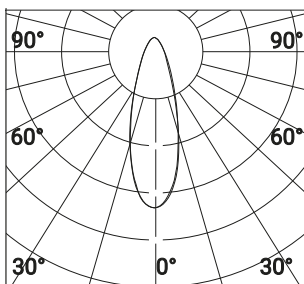

3000K 30° 36W_{led} 40,2W_e 4736lm 220-240V

900511052 900511053 900511054 900511055

900521052 900521053 900521054 900521055

4000K 30° 36W_{led} 40,2W_e 4985lm 220-240V