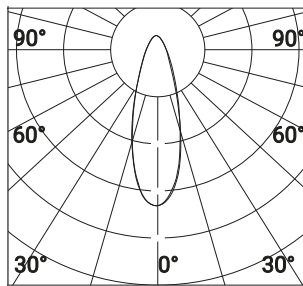

3000K	30°	16,8W_{led}	18,6W_e	2216lm	220-240V
900511002	900511003	900511004	900511005		
900521002	900521003	900521004	900521005		
4000K	30°	16,8W_{led}	18,6W_e	2326lm	220-240V