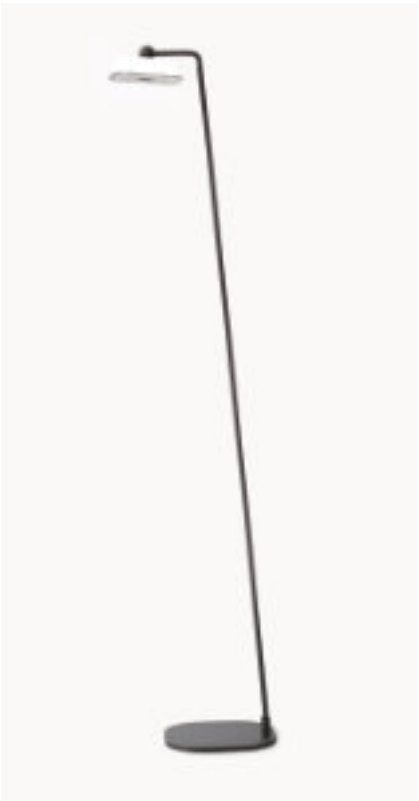

900838038

900838030

WALL

900838048

900838040

ROPE

900838058

900838050

SUSPENSION

900838068

900838060

FLOOR

900838078

900838070

9027

9046

## FLAI MODULE

Lampada a batteria ricaricabile portatile con accessori intercambiabili.

Corpo in ABS verniciato, disponibile in colore bianco o nero e accessori in acciaio verniciati a liquido, il supporto da tavolo centrale disponibile anche in bianco.

Adatto all'illuminazione di spazi esterni ma anche interni grazie al design moderno e minimale. Lo schermo è in policarbonato stabilizzato UV serigrafato.

Emissione luminosa diffusa regolabile a 3 livelli d'intensità tramite l'utilizzo del pulsante "Touch".