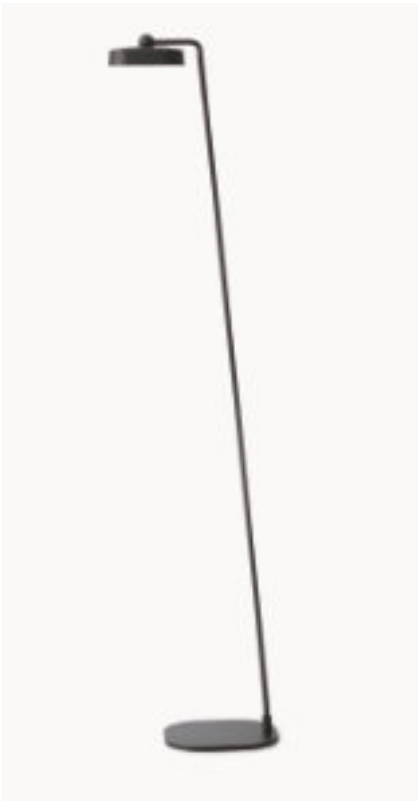

SUSPENSION

900838068

900838060

FLOOR

900838078

900838070

9027

9046

## FLAI MODULE

Lampada a batteria ricaricabile portatile con accessori intercambiabili.

Corpo in ABS verniciato, disponibile in colore bianco o nero e accessori in acciaio verniciati a liquido, il supporto da tavolo centrale disponibile anche in bianco.

Adatto all'illuminazione di spazi esterni ma anche interni grazie al design moderno e minimale. Lo schermo è in policarbonato stabilizzato UV serigrafato.

Emissione luminosa diffusa regolabile a 3 livelli d'intensità tramite l'utilizzo del pulsante "Touch".