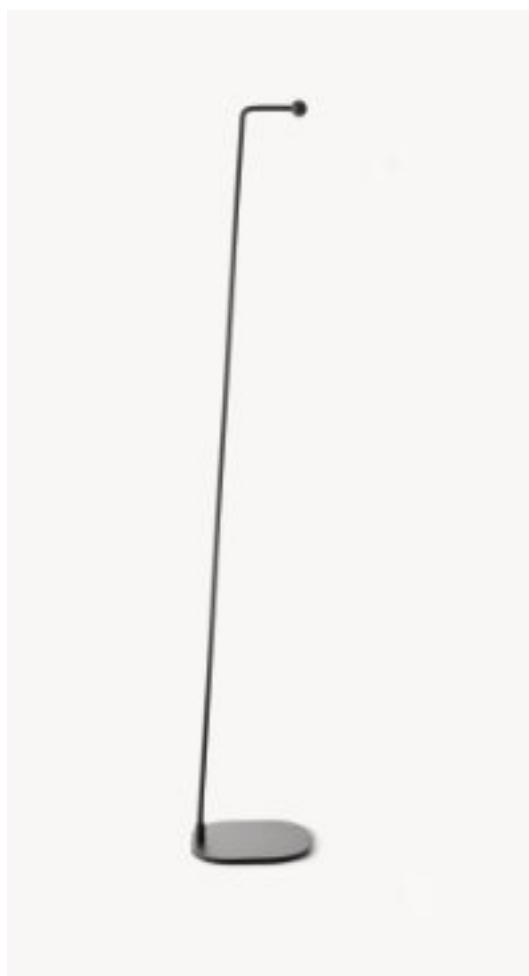

Adatto all'illuminazione di spazi esterni ma anche interni grazie al design moderno e minimale. Lo schermo è in policarbonato stabilizzato UV serigrafato.

Emissione luminosa diffusa regolabile a 3 livelli d'intensità tramite l'utilizzo del pulsante "Touch".

9032

9034

+

=

9028

9030

9029