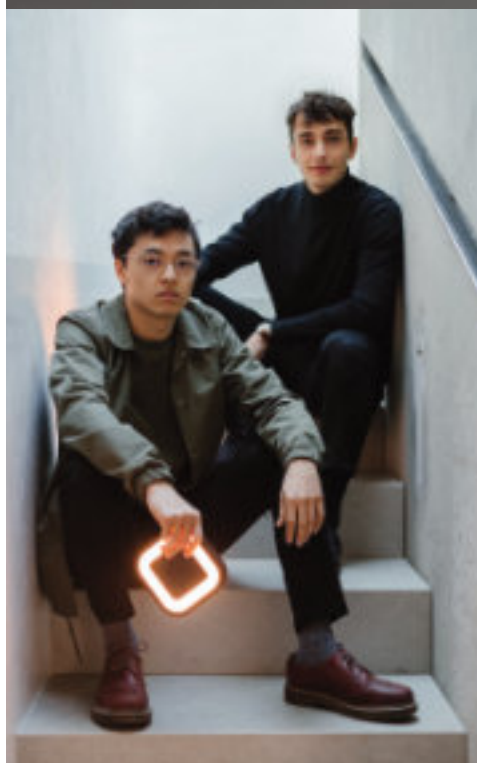

FLAI

Fonte
Luminosa
Autonoma
Itinerante

Acronimo di

Fonte Luminosa Autonoma
Itinerante.

È un manifesto per la libertà di vivere
la luce negli ambienti indoor e
outdoor.

FLAI è una filosofia presentata da
Diomede e progettata dal duo
creativo MAIS project.

FLAI è il concetto di luce itinerante
contemporanea, esprime il nuovo
nomadismo domestico. L'utente è
nomade ed esigente, non vuole
vincoli, non ha una sede fissa ma
vuole essere ben servito. È una luce
intima, accomodante e domestica
ma anche versatile, libera e portatile.

FLAI non porta alla scoperta di un
luogo ma alla ri-scoperta di uno
spazio.