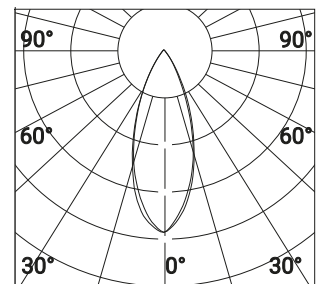

h70mm

3000K   Ø54   52°   6W_{led}   6,9W_e   142lm   220-240V

900411056   900411059

900421056   900421059

4000K   Ø54   52°   6W_{led}   6,9W_e   149lm   220-240V

h170mm

3000K   Ø54   52°   6W_{led}   6,9W_e   142lm   220-240V

900411066   900411069

900421066   900421069

4000K   Ø54   52°   6W_{led}   6,9W_e   149lm   220-240V

h510mm

3000K   Ø54   52°   6W_{led}   6,9W_e   142lm   220-240V

900411076   900411079

900421076   900421079

4000K   Ø54   52°   6W_{led}   6,9W_e   149lm   220-240V