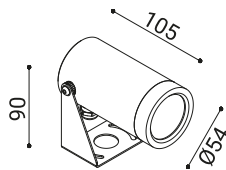

3000K   Ø54   52°   5,8W_{led}   6,3W_e   142lm   24V

900412046

900412049

900422046

900422049

4000K   Ø54   52°   5,8W_{led}   6,3W_e   149lm   24V