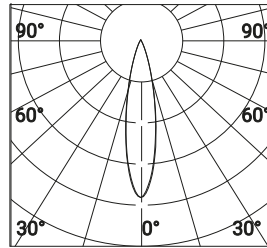

4000K Ø38 36° 2W_{led} 3W_e 82lm 24V

3000K Ø54 26° 5,8W_{led} 6,3W_e 264lm 24V

900412036

900412039

900422036

900422039

4000K Ø54 26° 5,8W_{led} 6,3W_e 277lm 24V

3000K Ø54 52° 5,8W_{led} 6,3W_e 142lm 24V