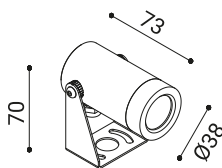

3000K   Ø38   36°   2W_{led}   3W_e   78lm   24V

900412016   900412019

900422026   900422029

4000K   Ø38   36°   2W_{led}   3W_e   82lm   24V