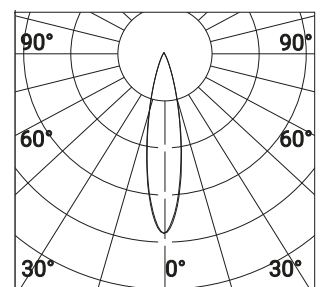

h510mm

3000K Ø54 26° 6W_{led} 6,9W_e 264lm 220-240V

900411046 900411049

900421046 900421049

4000K Ø54 26° 6W_{led} 6,9W_e 277lm 220-240V

h70mm

3000K Ø54 52° 6W_{led} 6,9W_e 142lm 220-240V

900411056 900411059