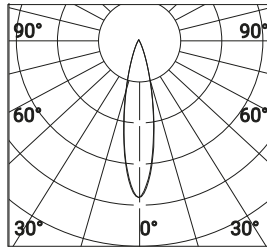

3000K   Ø54   52°   6W_{led}   6,9W_e   142lm   220-240V

900411016

900411019

900421016

900421019

4000K   Ø54   52°   6W_{led}   6,9W_e   149lm   220-240V