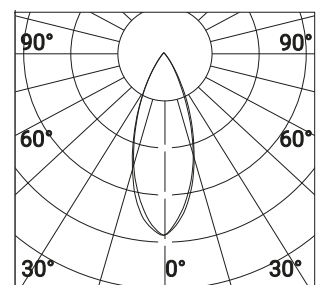

4000K Ø54 52° 5,8W_{led} 6,3W_e 149lm 24V

h510mm

3000K Ø54 52° 5,8W_{led} 6,3W_e 142lm 24V

900412166 900412169

900422166 900422169

4000K Ø54 52° 5,8W_{led} 6,3W_e 149lm 24V

h70mm

3000K Ø54 26° 6W_{led} 6,9W_e 264lm 220-240V