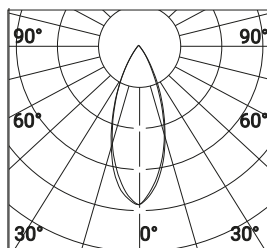

3000K   Ø54   52°   6W_{led}   6,9W_e   142lm   220-240V

900411016

900411019

900421016

900421019

4000K   Ø54   52°   6W_{led}   6,9W_e   149lm   220-240V