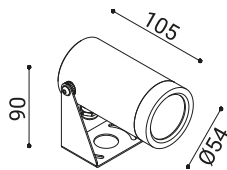

3000K   Ø54   52°   6W_{led}   6,9W_e   142lm   220-240V

900411016

900411019

900421016

900421019

4000K   Ø54   52°   6W_{led}   6,9W_e   149lm   220-240V