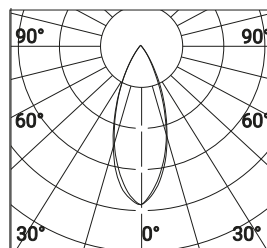

4000K Ø38 36° 2W_{led} 3W_e 82lm 24V

3000K Ø54 26° 5,8W_{led} 6,3W_e 264lm 24V

900412036

900412039

900422036

900422039

4000K Ø54 26° 5,8W_{led} 6,3W_e 277lm 24V

3000K Ø54 52° 5,8W_{led} 6,3W_e 142lm 24V