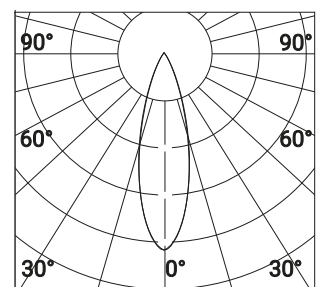

900412096 900412099

3000K Ø38 36° 2W_{led} 3W_e 72lm 24V

900412106 900412109

900422106 900422109

4000K Ø38 36° 2W_{led} 3W_e 88lm 24V

h500mm

h70mm

3000K Ø54 26° 5,8W_{led} 6,3W_e 264lm 24V