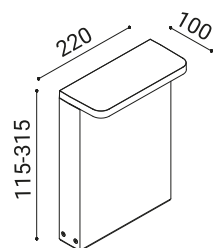

CLASSE I

IP65

Per il fissaggio su terreno sono disponibili i tirafondi di ancoraggio (9042), connettori per l'installazione (9005) da ordinare separatamente.

 h115mm	3000K		10W@230V	362lm 220-240V	
	901511002	901511003	901511004	901511005	
	901521002	901521003	901521004	901521005	
4000K		10W@230V	362lm 220-240V		
 h315mm	3000K		10W@230V	362lm 220-240V	
	901511012	901511013	901511014	901511015	
	901521012	901521013	901521014	901521015	
4000K		10W@230V	362lm 220-240V		