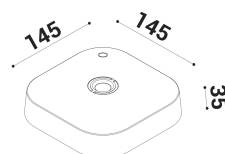

FLAI non porta alla scoperta di un luogo ma alla ri-scoperta di uno spazio.

SPECIFICHE TECNICHE

Sorgente luminosa: W led
 Potenza:
 Temperatura colore:
 Lumen effettivi:
 Fascio:
 Classe:
 IP:

DIMENSIONI