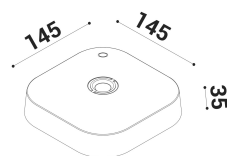

SPECIFICHE TECNICHE

Volt:
 Sorgente luminosa: W led
 Potenza:
 Temperatura colore:
 Lumen effettivi:
 Fascio:
 Classe:
 IP:

DIMENSIONI

FOTOMETRIA