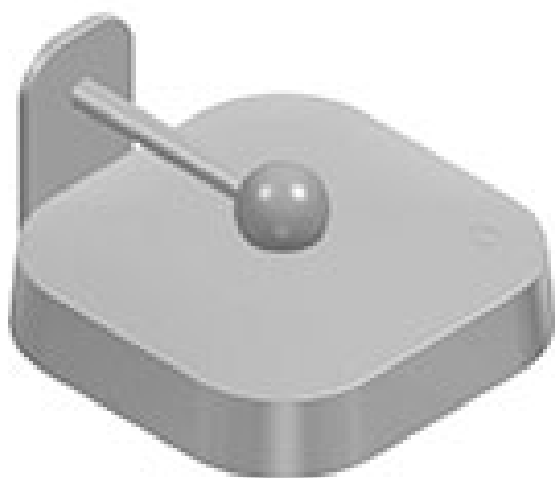

cod. 9034

FLAI

Acronimo di Fonte Luminosa Autonoma Itinerante.

È un manifesto per la libertà di vivere la luce negli ambienti indoor e outdoor.

FLAI è una filosofia presentata da Diomedede e progettata dal duo creativo MAIS project.

FLAI è il concetto di luce itinerante contemporanea, esprime il nuovo nomadismo domestico. L'utente è nomade ed esigente, non vuole vincoli, non ha una sede fissa ma vuole essere ben servito. È una luce intima, accomodante e domestica ma anche versatile, libera e portatile.

FLAI non porta alla scoperta di un luogo ma alla ri-scoperta di uno spazio.

nero

SPECIFICHE TECNICHE

Sorgente luminosa: W led
 Potenza:
 Temperatura colore:
 Lumen effettivi:
 Fascio:
 Classe:
 IP:

DIMENSIONI