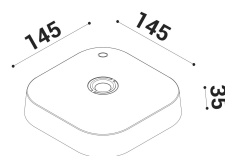

nero

SPECIFICHE TECNICHE

Volt:
 Sorgente luminosa: W led
 Potenza:
 Temperatura colore:
 Lumen effettivi:
 Fascio:
 Classe:
 IP:

DIMENSIONI

FOTOMETRIA

diomedede

DIOMEDE SRL
 LET THERE BE LIGHT
 P.IVA 10949890965
 DIOMEDE 2020