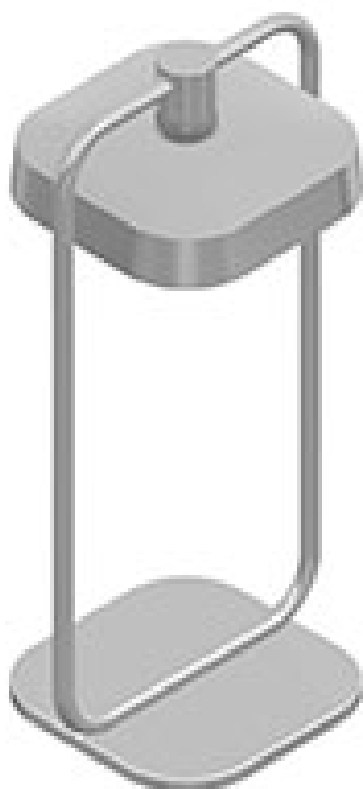

cod. 9032

FLAI

Acronimo di Fonte Luminosa Autonoma Itinerante.

È un manifesto per la libertà di vivere la luce negli ambienti indoor e outdoor.

FLAI è una filosofia presentata da Diomedede e progettata dal duo creativo MAIS project.

FLAI è il concetto di luce itinerante contemporanea, esprime il nuovo nomadismo domestico. L'utente è nomade ed esigente, non vuole vincoli, non ha una sede fissa ma vuole essere ben servito. È una luce intima, accomodante e domestica ma anche versatile, libera e portatile.

FLAI non porta alla scoperta di un luogo ma alla ri-scoperta di uno spazio.

nero

SPECIFICHE TECNICHE

Sorgente luminosa: W led
 Potenza:
 Temperatura colore:
 Lumen effettivi:
 Fascio:
 Classe:
 IP:

DIMENSIONI