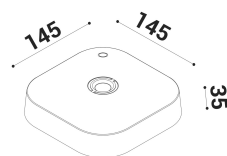

nero

SPECIFICHE TECNICHE

Volt:  
 Sorgente luminosa: W led  
 Potenza:  
 Temperatura colore:  
 Lumen effettivi:  
 Fascio:  
 Classe:  
 IP:

DIMENSIONI

FOTOMETRIA

diomedè

DIOMEDE SRL  
 LET THERE BE LIGHT  
 P.IVA 10949890965  
 DIOMEDE 2020