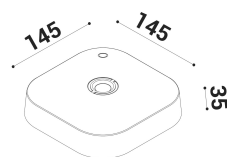

FLAI non porta alla scoperta di un luogo ma alla ri-scoperta di uno spazio.

nero

SPECIFICHE TECNICHE

Sorgente luminosa: W led
 Potenza:
 Temperatura colore:
 Lumen effettivi:
 Fascio:
 Classe:
 IP:

DIMENSIONI