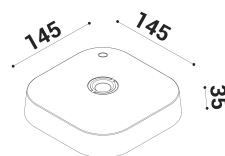

SIZE

FOTOMETRIC DATA

diomedè

DIOMEDE SRL
LET THERE BE LIGHT

P.IVA 10949890965
DIOMEDE 2020

VIA A. MEUCCI 5
20876 ORNAGO (MB)
ITALIA