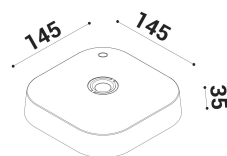

nero

SPECIFICHE TECNICHE

Volt:  
 Sorgente luminosa: W led  
 Potenza:  
 Temperatura colore:  
 Lumen effettivi:  
 Fascio:  
 Classe:  
 IP:

DIMENSIONI

FOTOMETRIA

diomedede

DIOMEDE SRL  
 LET THERE BE LIGHT  
 P.IVA 10949890965  
 DIOMEDE 2020