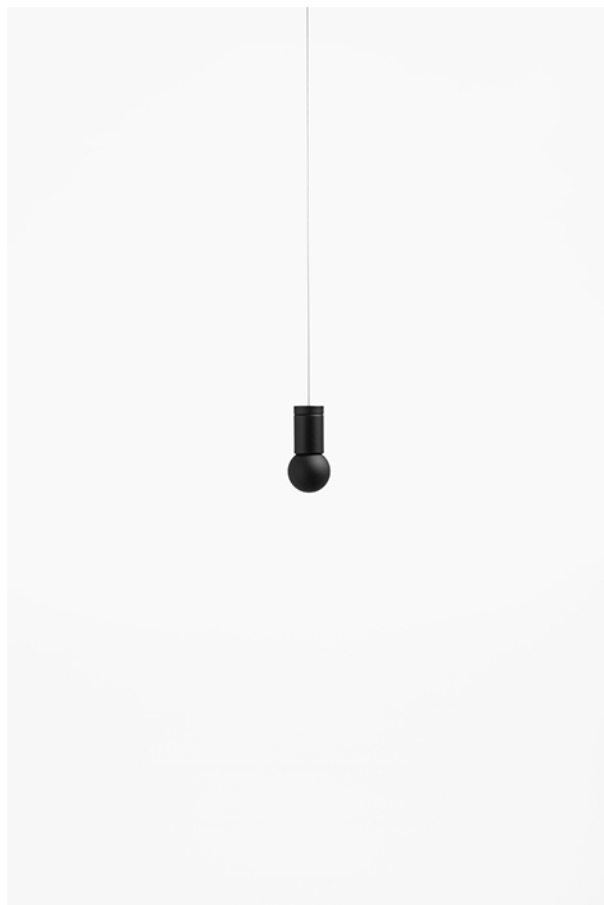

cod. 9030

FLAI

Acronimo di Fonte Luminosa Autonoma Itinerante.
 È un manifesto per la libertà di vivere la luce negli ambienti indoor e outdoor.
 FLAI è una filosofia presentata da Diomedede e progettata dal duo creativo MAIS project.
 FLAI è il concetto di luce itinerante contemporanea, esprime il nuovo nomadismo domestico. L'utente è nomade ed esigente, non vuole vincoli, non ha una sede fissa ma vuole essere ben servito. È una luce intima, accomodante e domestica ma anche versatile, libera e portatile.
 FLAI non porta alla scoperta di un luogo ma alla ri-scoperta di uno spazio.

nero

SPECIFICHE TECNICHE

Volt:
 Sorgente luminosa: W led
 Potenza:
 Temperatura colore:
 Lumen effettivi:
 Fascio:
 Classe:
 IP:

DIMENSIONI

FOTOMETRIA

diomedede

DIOMEDE SRL
 LET THERE BE LIGHT
 P.IVA 10949890965
 DIOMEDE 2020