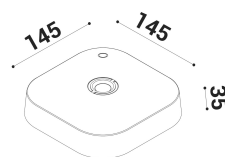

FLAI non porta alla scoperta di un luogo ma alla ri-scoperta di uno spazio.

nero

SPECIFICHE TECNICHE

Sorgente luminosa: W led
 Potenza:
 Temperatura colore:
 Lumen effettivi:
 Fascio:
 Classe:
 IP:

DIMENSIONI