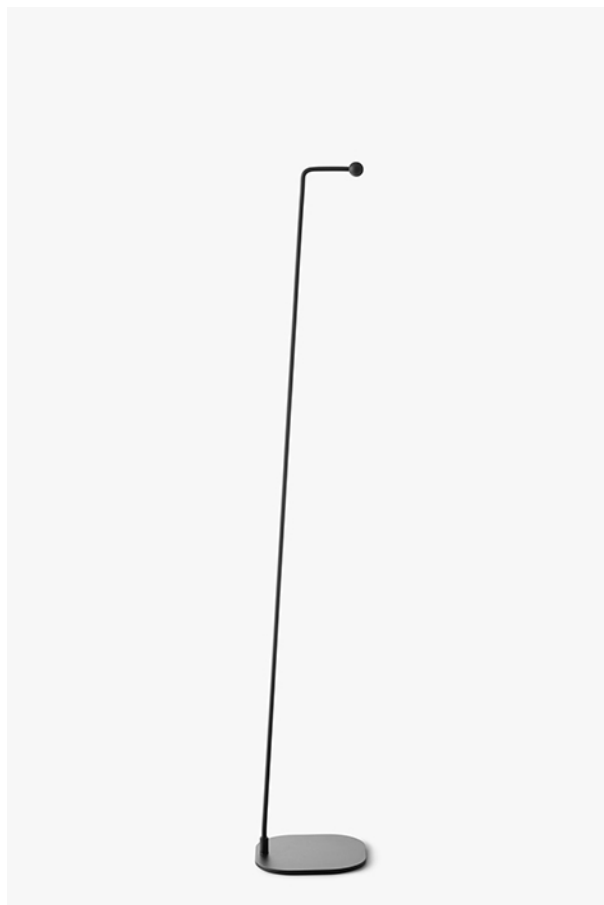

cod. 9029

FLAI

Acronimo di Fonte Luminosa Autonoma Itinerante.

È un manifesto per la libertà di vivere la luce negli ambienti indoor e outdoor.

FLAI è una filosofia presentata da Diomedede e progettata dal duo creativo MAIS project.

FLAI è il concetto di luce itinerante contemporanea, esprime il nuovo nomadismo domestico. L'utente è nomade ed esigente, non vuole vincoli, non ha una sede fissa ma vuole essere ben servito. È una luce intima, accomodante e domestica ma anche versatile, libera e portatile.

FLAI non porta alla scoperta di un luogo ma alla ri-scoperta di uno spazio.

nero

SPECIFICHE TECNICHE

Volt:  
 Sorgente luminosa: W led  
 Potenza:  
 Temperatura colore:  
 Lumen effettivi:  
 Fascio:  
 Classe:  
 IP: