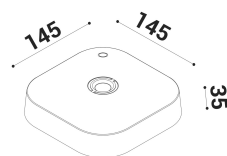

nero

SPECIFICHE TECNICHE

Volt:
 Sorgente luminosa: W led
 Potenza:
 Temperatura colore:
 Lumen effettivi:
 Fascio:
 Classe:
 IP:

DIMENSIONI

FOTOMETRIA

diomedede

DIOMEDE SRL
 LET THERE BE LIGHT
 P.IVA 10949890965
 DIOMEDE 2020