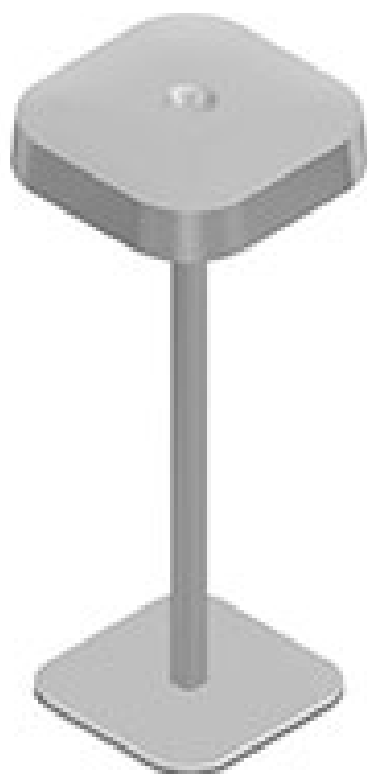

cod. 9027

FLAI

Acronimo di Fonte Luminosa Autonoma Itinerante.

È un manifesto per la libertà di vivere la luce negli ambienti indoor e outdoor.

FLAI è una filosofia presentata da Diomedede e progettata dal duo creativo MAIS project.

FLAI è il concetto di luce itinerante contemporanea, esprime il nuovo nomadismo domestico. L'utente è nomade ed esigente, non vuole vincoli, non ha una sede fissa ma vuole essere ben servito. È una luce intima, accomodante e domestica ma anche versatile, libera e portatile.

FLAI non porta alla scoperta di un luogo ma alla ri-scoperta di uno spazio.

nero

SPECIFICHE TECNICHE

Sorgente luminosa: W led
 Potenza:
 Temperatura colore:
 Lumen effettivi:
 Fascio:
 Classe:
 IP:

DIMENSIONI