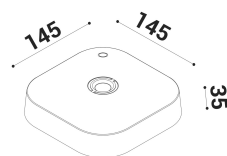

nero

SPECIFICHE TECNICHE

Volt:
 Sorgente luminosa: W led
 Potenza:
 Temperatura colore:
 Lumen effettivi:
 Fascio:
 Classe:
 IP:

DIMENSIONI

FOTOMETRIA

diomedè

DIOMEDE SRL
 LET THERE BE LIGHT
 P.IVA 10949890965
 DIOMEDE 2020