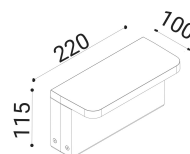

Potenza: 10W @230V

Temperatura colore: 4000K

Lumen effettivi: 381

Fascio: diffuso

Classe:

IP: IP65

DIMENSIONI

FOTOMETRIA