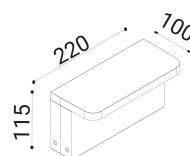

Temperatura colore: 4000K

Lumen effettivi: 381

Fascio: diffuso

Classe:

IP: IP65

DIMENSIONI

FOTOMETRIA

diomede