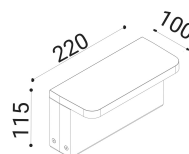

Temperatura colore: 4000K

Lumen effettivi: 381

Fascio: diffuso

Classe:

IP: IP65

DIMENSIONI

FOTOMETRIA

diomede