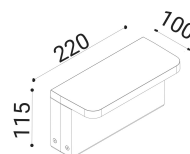

Temperatura colore: 4000K

Lumen effettivi: 381

Fascio: diffuso

Classe:

IP: IP65

DIMENSIONI

FOTOMETRIA

diomede