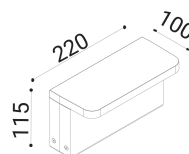

DIMENSIONI

FOTOMETRIA

diomede

DIOMEDE SRL
LET THERE BE LIGHT

P.IVA 10949890965
DIOMEDE 2020

VIA A. MEUCCI 5
20876 ORNAGO (MB)
ITALIA