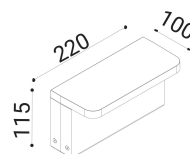

DIMENSIONI

FOTOMETRIA

diomede

DIOMEDE SRL
LET THERE BE LIGHT

P.IVA 10949890965
DIOMEDE 2020

VIA A. MEUCCI 5
20876 ORNAGO (MB)
ITALIA