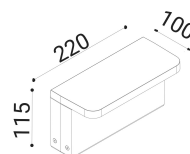

Temperatura colore: 3000K

Lumen effettivi: 362

Fascio: diffuso

Classe:

IP: IP65

DIMENSIONI

FOTOMETRIA

diomede