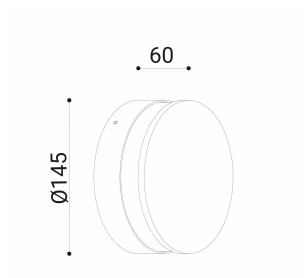

cod. 901421015

Eloise

Apparecchio per applicazione a parete disponibile con riflettore in alluminio bianco o nero, emissione radiale. Realizzato in alluminio pressofuso EN47100 verniciato nei quattro colori standard a polvere poliestere su fondo trattato per la resistenza alla corrosione. Fornito con staffa di montaggio in acciaio inox e connettori Gel IP a garanzia della protezione. Schermo in policarbonato stabilizzato Uv e guarnizioni in silicone di tenuta.

## SPECIFICHE TECNICHE

Volt: 220-240  
 Sorgente luminosa: 10W W led  
 Potenza: 11,4W  
 Temperatura colore: 4000K  
 Lumen effettivi:  
 Fascio: radiale  
 Classe: I  
 IP: IP65

## DIMENSIONI