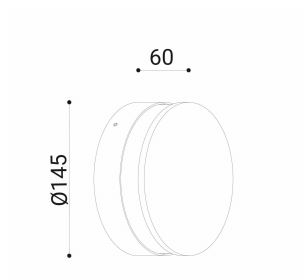

cod. 901421014

Eloise

Apparecchio per applicazione a parete disponibile con riflettore in alluminio bianco o nero, emissione radiale. Realizzato in alluminio pressofuso EN47100 verniciato nei quattro colori standard a polvere poliestere su fondo trattato per la resistenza alla corrosione. Fornito con staffa di montaggio in acciaio inox e connettori Gel IP a garanzia della protezione. Schermo in policarbonato stabilizzato Uv e guarnizioni in silicone di tenuta.

grafite

SPECIFICHE TECNICHE

Volt: 220-240
 Sorgente luminosa: 10W W led
 Potenza: 11,4W
 Temperatura colore: 4000K
 Lumen effettivi:
 Fascio: radiale
 Classe: I
 IP: IP65

DIMENSIONI

FOTOMETRIA

diomede

DIOMEDE SRL
 LET THERE BE LIGHT