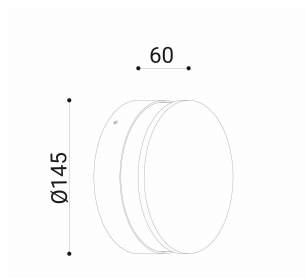

cod. 901421013

Eloise

Apparecchio per applicazione a parete disponibile con riflettore in alluminio bianco o nero, emissione radiale. Realizzato in alluminio pressofuso EN47100 verniciato nei quattro colori standard a polvere poliestere su fondo trattato per la resistenza alla corrosione. Fornito con staffa di montaggio in acciaio inox e connettori Gel IP a garanzia della protezione. Schermo in policarbonato stabilizzato Uv e guarnizioni in silicone di tenuta.

sabbia

SPECIFICHE TECNICHE

Volt: 220-240
 Sorgente luminosa: 10W W led
 Potenza: 11,4W
 Temperatura colore: 4000K
 Lumen effettivi:
 Fascio: radiale
 Classe: I
 IP: IP65

DIMENSIONI

FOTOMETRIA

diomede

DIOMEDE SRL
 LET THERE BE LIGHT
 P.IVA 10949890965
 DIOMEDE 2020