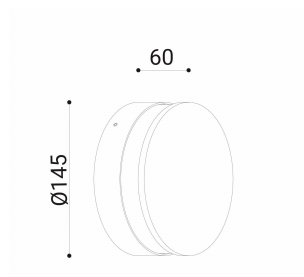

# Eloise

Apparecchio per applicazione a parete disponibile con riflettore in alluminio bianco o nero, emissione radiale. Realizzato in alluminio pressofuso EN47100 verniciato nei quattro colori standard a polvere poliestere su fondo trattato per la resistenza alla corrosione. Fornito con staffa di montaggio in acciaio inox e connettori Gel IP a garanzia della protezione. Schermo in policarbonato stabilizzato Uv e guarnizioni in silicone di tenuta.

## SPECIFICHE TECNICHE

Volt: 220-240  
 Sorgente luminosa: 10W W led  
 Potenza: 11,4W  
 Temperatura colore: 4000K  
 Lumen effettivi:  
 Fascio: radiale  
 Classe: I  
 IP: IP65

## DIMENSIONI