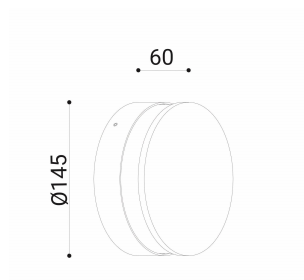

cod. 901421004

Eloise

Apparecchio per applicazione a parete disponibile con riflettore in alluminio bianco o nero, emissione radiale. Realizzato in alluminio pressofuso EN47100 verniciato nei quattro colori standard a polvere poliestere su fondo trattato per la resistenza alla corrosione. Fornito con staffa di montaggio in acciaio inox e connettori Gel IP a garanzia della protezione. Schermo in policarbonato stabilizzato Uv e guarnizioni in silicone di tenuta.

grafite

SPECIFICHE TECNICHE

Volt: 220-240
 Sorgente luminosa: 10W W led
 Potenza: 11,4W
 Temperatura colore: 4000K
 Lumen effettivi:
 Fascio: radiale
 Classe: I
 IP: IP65

DIMENSIONI

FOTOMETRIA

diomede

DIOMEDE SRL
 LET THERE BE LIGHT