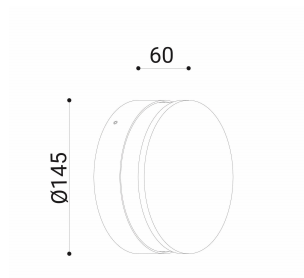

cod. 901421003

Eloise

Apparecchio per applicazione a parete disponibile con riflettore in alluminio bianco o nero, emissione radiale. Realizzato in alluminio pressofuso EN47100 verniciato nei quattro colori standard a polvere poliestere su fondo trattato per la resistenza alla corrosione. Fornito con staffa di montaggio in acciaio inox e connettori Gel IP a garanzia della protezione. Schermo in policarbonato stabilizzato Uv e guarnizioni in silicone di tenuta.

sabbia

SPECIFICHE TECNICHE

Volt: 220-240
 Sorgente luminosa: 10W W led
 Potenza: 11,4W
 Temperatura colore: 4000K
 Lumen effettivi:
 Fascio: radiale
 Classe: I
 IP: IP65

DIMENSIONI

FOTOMETRIA

diomede

DIOMEDE SRL
 LET THERE BE LIGHT
 P.IVA 10949890965
 DIOMEDE 2020