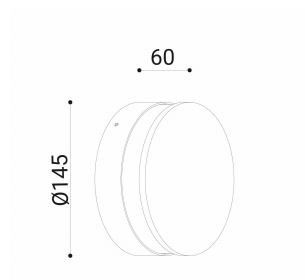

cod. 901421002

Eloise

Apparecchio per applicazione a parete disponibile con riflettore in alluminio bianco o nero, emissione radiale. Realizzato in alluminio pressofuso EN47100 verniciato nei quattro colori standard a polvere poliestere su fondo trattato per la resistenza alla corrosione. Fornito con staffa di montaggio in acciaio inox e connettori Gel IP a garanzia della protezione. Schermo in policarbonato stabilizzato Uv e guarnizioni in silicone di tenuta.

bianco

SPECIFICHE TECNICHE

Volt: 220-240
 Sorgente luminosa: 10W W led
 Potenza: 11,4W
 Temperatura colore: 4000K
 Lumen effettivi:
 Fascio: radiale
 Classe: I
 IP: IP65

DIMENSIONI

FOTOMETRIA

diomede

DIOMEDE SRL
 LET THERE BE LIGHT