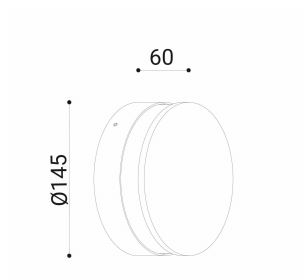

cod. 901411014

Eloise

Apparecchio per applicazione a parete disponibile con riflettore in alluminio bianco o nero, emissione radiale. Realizzato in alluminio pressofuso EN47100 verniciato nei quattro colori standard a polvere poliestere su fondo trattato per la resistenza alla corrosione. Fornito con staffa di montaggio in acciaio inox e connettori Gel IP a garanzia della protezione. Schermo in policarbonato stabilizzato Uv e guarnizioni in silicone di tenuta.

grafite

SPECIFICHE TECNICHE

Volt: 220-240
 Sorgente luminosa: 10W W led
 Potenza: 11,4W
 Temperatura colore: 3000K
 Lumen effettivi:
 Fascio: radiale
 Classe:
 IP: IP65

DIMENSIONI

FOTOMETRIA

diomede

DIOMEDE SRL
 LET THERE BE LIGHT
 P.IVA 10949890965
 DIOMEDE 2020