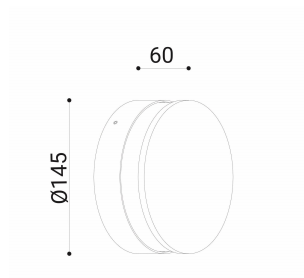

cod. 901411013

Eloise

Apparecchio per applicazione a parete disponibile con riflettore in alluminio bianco o nero, emissione radiale. Realizzato in alluminio pressofuso EN47100 verniciato nei quattro colori standard a polvere poliestere su fondo trattato per la resistenza alla corrosione. Fornito con staffa di montaggio in acciaio inox e connettori Gel IP a garanzia della protezione. Schermo in policarbonato stabilizzato Uv e guarnizioni in silicone di tenuta.

sabbia

SPECIFICHE TECNICHE

Volt: 220-240
 Sorgente luminosa: 10W W led
 Potenza: 11,4W
 Temperatura colore: 3000K
 Lumen effettivi:
 Fascio: radiale
 Classe:
 IP: IP65

DIMENSIONI

FOTOMETRIA

diomede

 DIOMEDE SRL
 LET THERE BE LIGHT