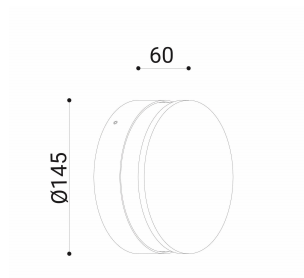

cod. 901411012

Eloise

Apparecchio per applicazione a parete disponibile con riflettore in alluminio bianco o nero, emissione radiale. Realizzato in alluminio pressofuso EN47100 verniciato nei quattro colori standard a polvere poliestere su fondo trattato per la resistenza alla corrosione. Fornito con staffa di montaggio in acciaio inox e connettori Gel IP a garanzia della protezione. Schermo in policarbonato stabilizzato Uv e guarnizioni in silicone di tenuta.

bianco

SPECIFICHE TECNICHE

Volt: 220-240
 Sorgente luminosa: 10W W led
 Potenza: 11,4W
 Temperatura colore: 3000K
 Lumen effettivi:
 Fascio: radiale
 Classe:
 IP: IP65

DIMENSIONI

FOTOMETRIA

diomede

DIOMEDE SRL
 LET THERE BE LIGHT
 P.IVA 10949890965
 DIOMEDE 2020