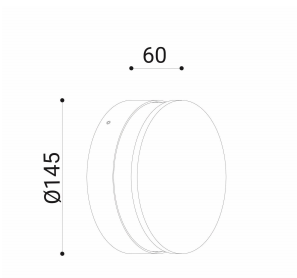

cod. 901411003

Eloise

Apparecchio per applicazione a parete disponibile con riflettore in alluminio bianco o nero, emissione radiale. Realizzato in alluminio pressofuso EN47100 verniciato nei quattro colori standard a polvere poliestere su fondo trattato per la resistenza alla corrosione. Fornito con staffa di montaggio in acciaio inox e connettori Gel IP a garanzia della protezione. Schermo in policarbonato stabilizzato Uv e guarnizioni in silicone di tenuta.

sabbia

SPECIFICHE TECNICHE

Volt: 220-240
 Sorgente luminosa: 10W W led
 Potenza: 11,4W
 Temperatura colore: 3000K
 Lumen effettivi:
 Fascio: radiale
 Classe: I
 IP: IP65

DIMENSIONI

FOTOMETRIA

diomede

DIOMEDE SRL
 LET THERE BE LIGHT
 P.IVA 10949890965
 DIOMEDE 2020