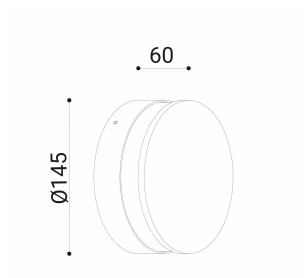

cod. 901411002

Eloise

Apparecchio per applicazione a parete disponibile con riflettore in alluminio bianco o nero, emissione radiale. Realizzato in alluminio pressofuso EN47100 verniciato nei quattro colori standard a polvere poliestere su fondo trattato per la resistenza alla corrosione. Fornito con staffa di montaggio in acciaio inox e connettori Gel IP a garanzia della protezione. Schermo in policarbonato stabilizzato Uv e guarnizioni in silicone di tenuta.

bianco

SPECIFICHE TECNICHE

Volt: 220-240
 Sorgente luminosa: 10W W led
 Potenza: 11,4W
 Temperatura colore: 3000K
 Lumen effettivi:
 Fascio: radiale
 Classe: I
 IP: IP65

DIMENSIONI

FOTOMETRIA

diomede

DIOMEDE SRL
 LET THERE BE LIGHT
 P.IVA 10949890965
 DIOMEDE 2020