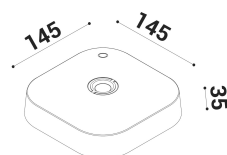

## SPECIFICHE TECNICHE

BAT

Sorgente luminosa: W led

Potenza: 4W

Temperatura colore: 2700K

Lumen effettivi: 255

Fascio: diffuso

Classe: III

## DIMENSIONI