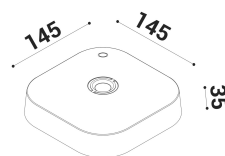

DIMENSIONI

FOTOMETRIA

diomedè

DIOMEDE SRL
LET THERE BE LIGHT
P.IVA 10949890965
DIOMEDE 2020

VIA A. MEUCCI 5
20876 ORNAGO (MB)
ITALIA