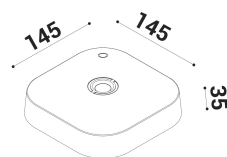

FLAI non porta alla scoperta di un luogo ma alla ri-scoperta di uno spazio.

bianco/nero

SPECIFICHE TECNICHE

BAT

Sorgente luminosa: W led

Potenza: 4W

Temperatura colore: 2700K

Lumen effettivi: 255

Fascio: diffuso

Classe: III

IP: IP54

DIMENSIONI

FOTOMETRIA

diomedede

DIOMEDE SRL
LET THERE BE LIGHT

P.IVA 10949890965
DIOMEDE 2020