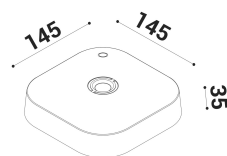

bianco/nero

SPECIFICHE TECNICHE

Volt: BAT  
 Sorgente luminosa: W led  
 Potenza: 4W  
 Temperatura colore: 2700K  
 Lumen effettivi: 255  
 Fascio: diffuso  
 Classe: III  
 IP: IP54

DIMENSIONI

FOTOMETRIA