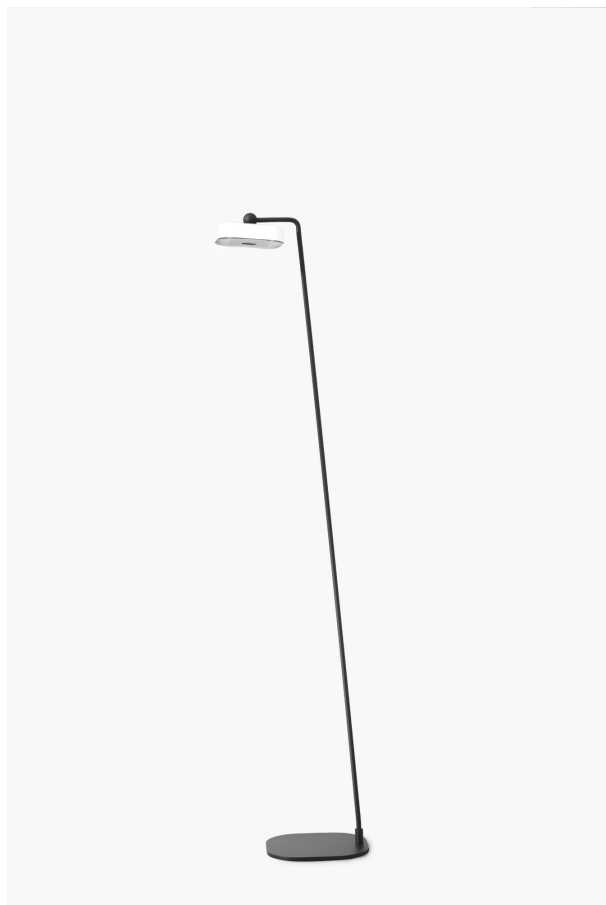

cod. 900838070

FLAI

Acronimo di Fonte Luminosa Autonoma Itinerante.  
 È un manifesto per la libertà di vivere la luce negli ambienti indoor e outdoor.  
 FLAI è una filosofia presentata da Diomedè e progettata dal duo creativo MAIS project.  
 FLAI è il concetto di luce itinerante contemporanea, esprime il nuovo nomadismo domestico. L'utente è nomade ed esigente, non vuole vincoli, non ha una sede fissa ma vuole essere ben servito. È una luce intima, accomodante e domestica ma anche versatile, libera e portatile.  
 FLAI non porta alla scoperta di un luogo ma alla ri-scoperta di uno spazio.

bianco/nero

SPECIFICHE TECNICHE

Volt: BAT  
 Sorgente luminosa: W led  
 Potenza: 4W  
 Temperatura colore: 2700K  
 Lumen effettivi: 255  
 Fascio: diffuso  
 Classe: III  
 IP: IP54

DIMENSIONI

FOTOMETRIA