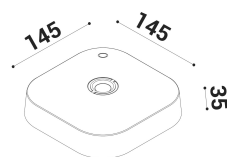

DIMENSIONI

FOTOMETRIA

diomedede

DIOMEDE SRL
LET THERE BE LIGHT

P.IVA 10949890965
DIOMEDE 2020

VIA A. MEUCCI 5
20876 ORNAGO (MB)
ITALIA