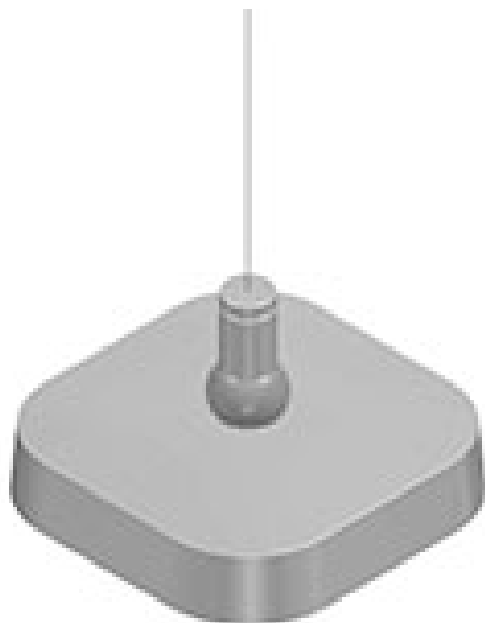

cod. 900838068

FLAI

Acronimo di Fonte Luminosa Autonoma Itinerante.

È un manifesto per la libertà di vivere la luce negli ambienti indoor e outdoor.

FLAI è una filosofia presentata da Diomedede e progettata dal duo creativo MAIS project.

FLAI è il concetto di luce itinerante contemporanea, esprime il nuovo nomadismo domestico. L'utente è nomade ed esigente, non vuole vincoli, non ha una sede fissa ma vuole essere ben servito. È una luce intima, accomodante e domestica ma anche versatile, libera e portatile.

FLAI non porta alla scoperta di un luogo ma alla ri-scoperta di uno spazio.

nero

SPECIFICHE TECNICHE

BAT
 Sorgente luminosa: W led
 Potenza: 4W
 Temperatura colore: 2700K
 Lumen effettivi: 255
 Fascio: diffuso
 Classe: III
 IP: IP54