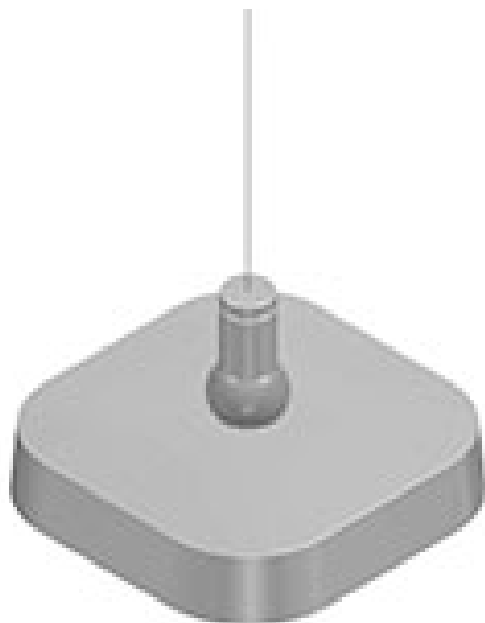

Scheda di capitolato

Ricaricabile

cod. 900838060

FLAI

Acronimo di Fonte Luminosa Autonoma Itinerante.

È un manifesto per la libertà di vivere la luce negli ambienti indoor e outdoor.

FLAI è una filosofia presentata da Diomedede e progettata dal duo creativo MAIS project.

FLAI è il concetto di luce itinerante contemporanea, esprime il nuovo nomadismo domestico. L'utente è nomade ed esigente, non vuole vincoli, non ha una sede fissa ma vuole essere ben servito. È una luce intima, accomodante e domestica ma anche versatile, libera e portatile.

FLAI non porta alla scoperta di un luogo ma alla ri-scoperta di uno spazio.

bianco/nero

SPECIFICHE TECNICHE

BAT
Sorgente luminosa: W led
Potenza: 4W
Temperatura colore: 2700K
Lumen effettivi: 255
Fascio: diffuso
Classe: III
IP: IP54