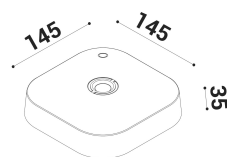

DIMENSIONI

FOTOMETRIA

---

diomedede

DIOMEDE SRL
LET THERE BE LIGHT

P.IVA 10949890965
DIOMEDE 2020

VIA A. MEUCCI 5
20876 ORNAGO (MB)
ITALIA