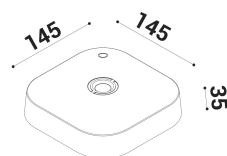

DIMENSIONI

FOTOMETRIA

diomedè

DIOMEDE SRL
LET THERE BE LIGHT

VIA A. MEUCCI 5
20876 ORNAGO (MB)
ITALIA

P.IVA 10949890965
DIOMEDE 2020