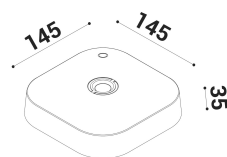

FLAI non porta alla scoperta di un luogo ma alla ri-scoperta di uno spazio.

nero

SPECIFICHE TECNICHE

BAT

Sorgente luminosa: W led

Potenza: 4W

Temperatura colore: 2700K

Lumen effettivi: 255

Fascio: diffuso

Classe: III

IP: IP54

DIMENSIONI

FOTOMETRIA

diomedede

DIOMEDE SRL
LET THERE BE LIGHT

P.IVA 10949890965
DIOMEDE 2020