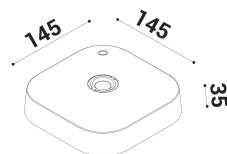

DIMENSIONI

FOTOMETRIA

diomedede

DIOMEDE SRL
LET THERE BE LIGHT
P.IVA 10949890965
DIOMEDE 2020

VIA A. MEUCCI 5
20876 ORNAGO (MB)
ITALIA