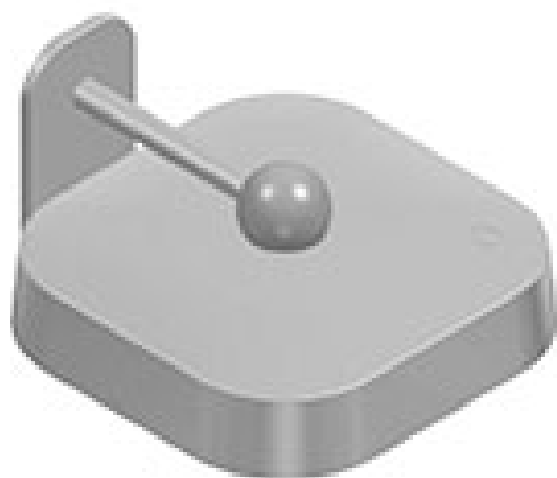

cod. 900838048

FLAI

Acronimo di Fonte Luminosa Autonoma Itinerante.

È un manifesto per la libertà di vivere la luce negli ambienti indoor e outdoor.

FLAI è una filosofia presentata da Diomedede e progettata dal duo creativo MAIS project.

FLAI è il concetto di luce itinerante contemporanea, esprime il nuovo nomadismo domestico. L'utente è nomade ed esigente, non vuole vincoli, non ha una sede fissa ma vuole essere ben servito. È una luce intima, accomodante e domestica ma anche versatile, libera e portatile.

FLAI non porta alla scoperta di un luogo ma alla ri-scoperta di uno spazio.

nero

SPECIFICHE TECNICHE

BAT
 Sorgente luminosa: W led
 Potenza: 4W
 Temperatura colore: 2700K
 Lumen effettivi: 255
 Fascio: diffuso
 Classe: III
 IP: IP54