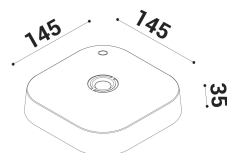

bianco/nero

SPECIFICHE TECNICHE

Volt: BAT
 Sorgente luminosa: W led
 Potenza: 4W
 Temperatura colore: 2700K
 Lumen effettivi: 255
 Fascio: diffuso
 Classe: III
 IP: IP54

DIMENSIONI

FOTOMETRIA

diomedede

DIOMEDE SRL
 LET THERE BE LIGHT
 P.IVA 10949890965
 DIOMEDE 2020